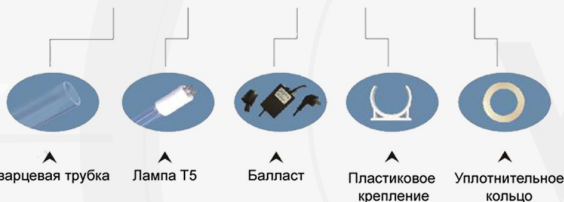

# UVLite

Модель	UVL6	UVL8	UVL12
Материалы	#304/316	#304/316	#304/316
Мощность	25W	30W	55W
Напряжение	240V/50Hz	240V/50Hz	240V/50Hz
Количество ламп	1	1	1
Очистка воды	6GPM (1.4M <sup>3</sup> /Hr)	8GPM (1.8M <sup>3</sup> /Hr)	12GPM (2.7M <sup>3</sup> /Hr)
Объем	1687cm <sup>3</sup>	2684cm <sup>3</sup>	2810cm <sup>3</sup>
Рабочее давление (max)	10bar(145psi)	10bar(145psi)	10bar(145psi)
Срок службы	10 000 часов	10 000 часов	10 000 часов
Габариты	595mm	910mm	950mm
	82mm	85mm	85mm
	1/2" male	3/4" male	3/4" male
	63.5mm	63.5mm	63.5mm

# UVLite

Модель	UVL24	UVL36	UVL48	UVL72
Материалы	#304	#304	#304	#304
Мощность	110W	165W	220W	330W
Напряжение	240V/50Hz	240V/50Hz	240V/50Hz	240V/50Hz
Количество ламп	2	3	4	6
Очистка воды	24GPM (5.5M <sup>3</sup> /Hr)	36GPM (8.6M <sup>3</sup> /Hr)	48GPM (11M <sup>3</sup> /Hr)	72GPM (16M <sup>3</sup> /Hr)
Объем	8130cm <sup>3</sup>	12330cm <sup>3</sup>	12330cm <sup>3</sup>	19674cm <sup>3</sup>
Рабочее давление (max)	10bar(145psi)	10bar(145psi)	10bar(145psi)	10bar(145psi)
Срок службы	10 000 часов	10 000 часов	10 000 часов	10 000 часов
Габариты	A 950mm	950mm	950mm	950mm
	B1 250mm	283mm	283mm	380mm
	B2 270mm	305mm	305mm	380mm
	g 1" (male/flange)	1 1/2" (male/flange)	1 1/2" (male/flange)	2" (male/flange)
	g 108mm	133mm	133mm	168mm